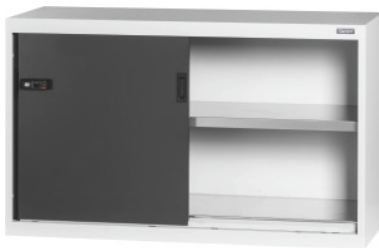

Garant GRIDLINE

Bazinė spinta su stumdomomis durimis iš ištisinio lakšto, Aukštis: 800mm**Užsakymo data**

Užsakymo numeris	940125 800
GTIN	4062406068981
Produktų klasė	9GI

Aprašymas**Modelis:**

Įrengta spinta 50 × 20G. Su 6 poromis atraminių bėgelių ir 6 UNIT laikikliais maksimaliai 18 UNITS elementams. Lentynas galima tvirtinti kas 25 mm. Stumdomos durys iš vidaus pastiprintos ir uždaromos naudojant 2K-Haptoprene® stumiamą rankeną su cilindrine spyna. Stumdomų durų padėtis galinėje padėtyje (atidaryta/uždaryta). **Niveliavimo cokolis** bazinėms spintoms su 4 individualiai reguliuojamomis kojomis grindų nelygumams kompensuoti. Bazinės spintos stumiamą rankena viršutinėje durų dalyje, uždedamos spintos apatinėje durų dalyje.

Tiekimo sudėtis:

Spinta su lentynomis.

Spalva:

Korpusas šviesiai pilkas RAL 7035, durys tamsiai pilkos RAL 7016, **dengtos milteliais.**

Pastaba:

Lentynas ir priedus sisteminėms spintoms žr. Nr. 940501 – 940710 bei 95-ajame skyriuje. Pagal TÜV GS sertifikatą visos spintos turi būti apsaugotos nuo apvirtimo.

Techninis aprašymas

Aukštis	800 mm
Gylis	500 mm
Naud. aukštis	645 mm
Plotis G	50

Rankenos padėtis	viršuje
Gylis G	20
Lentynos keliamoji galia / maksimali lentynų apkrova per visą plotą (metalas)	100 kg
Svoris	73 kg
Plotis	1250 mm
ComfortClose	ne
Lentynų skaičius	1
Spintos priekinė dalis	Stumdomos durys iš ištisinio lakšto
Elektronine užraktų sistema - galima keisti	taip
medžiagos storis	0,9 mm
Spintos korpuso keliamoji galia, viduje	1000 kg
Reguliuojamas aukštis kas	25 mm
Cilindrinė spyna	modulinė apyraktė
Spalvos pasirinkimas	RAL 9002, 7035, 7005, 7016, 6011, 5018, 5012, 5011, 5005, 3003
Spinta Konstruktijos tipas	Bazinė spinta
Produkto rūšis	Lentynų spinta