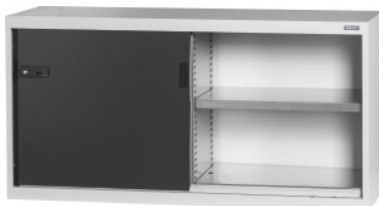

Garant GRIDLINE

Bazinė spinta su stumdomomis durimis iš ištisinio lakšto, Aukštis: 900mm**Užsakymo data**

Užsakymo numeris	940165 900
GTIN	4062406069711
Produktų klasė	9GI

Aprašymas**Modelis:**

Įrengta spinta 60 × 20G. Su 6 poromis atraminių bėgelių ir 6 UNIT laikikliais maksimaliai 18 UNITS elementams. Lentynas galima tvirtinti kas 25 mm. Stumdomos durys iš vidaus pastiprintos ir uždaromos naudojant 2K Haptoprene® stumiamą rankeną su cilindrine spyňa. Stumdomų durų padėtis galinėje padėtyje (atidaryta/uždaryta). **Niveliovimo cokolis** bazinėms spintoms su 8 individualiai reguliuojamomis kojomis grindų nelygumams kompensuoti. Bazinės spintos stumiamą rankeną viršutinėje durų dalyje, uždedamos spintos apatinėje durų dalyje.

Tiekimo sudėtis:

Spinta su lentynomis.

Spalva:

Korpusas šviesiai pilkas RAL 7035, durys tamsiai pilkos RAL 7016, **dengtos milteliais.**

Pastaba:

Lentynas ir priedus sisteminėms spintoms žr. Nr. 940501 – 940710 bei 95-ajame skyriuje. Pagal TÜV GS sertifikata visos spintos turi būti apsaugotos nuo apvirtimo.

Techninis aprašymas

Rankenos padėtis	viršuje
Spintos priekinė dalis	Stumdomos durys iš ištisinio lakšto
Svoris	82 kg
ComfortClose	ne
Naud. aukštis	763 mm

Lentynų skaičius	2
Aukštis	900 mm
Plotis G	60
Gylis	500 mm
Lentynos keliamoji galia / maksimali lentynų apkrova per visą plotą (metalas)	100 kg
Elektronine užraktų sistema - galima keisti	taip
Gylis G	20
Plotis	1500 mm
medžiagos storis	0,9 mm
Spintos korpuso keliamoji galia, viduje	1000 kg
Reguliuojamas aukštis kas	25 mm
Cilindrinė spyna	modulinė apyraktė
Spalvos pasirinkimas	RAL 9002, 7035, 7005, 7016, 6011, 5018, 5012, 5011, 5005, 3003
Spinta Konstrukcijos tipas	Bazinė spinta
Produkto rūšis	Lentynų spinta