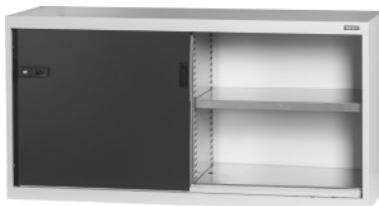

Garant GRIDLINE

**Bazinė spinta su stumdomomis durimis iš ištisinio lakšto, Aukštis: 750mm****Užsakymo data**

Užsakymo numeris	940165 750
GTIN	4062406069599
Produktų klasė	9GI

**Aprašymas****Modelis:**

Įrengta spinta 60 × 20G. Su 6 poromis atraminių bėgelių ir 6 UNIT laikikliais maksimaliai 18 UNITS elementams. Lentynas galima tvirtinti kas 25 mm. Stumdomos durys iš vidaus pastiprintos ir uždaromos naudojant 2K Haptoprene® stumiamą rankeną su cilindrine spyňa. Stumdomų durų padėtis galinėje padėtyje (atidaryta/uždaryta). **Nivelavimo cokolis** bazinėms spintoms su 8 individualiai reguliuojamomis kojomis grindų nelygumams kompensuoti. Bazinės spintos stumiamą rankeną viršutinėje durų dalyje, uždedamos spintos apatinėje durų dalyje.

**Tiekimo sudėtis:**

Spinta su lentynomis.

**Spalva:**

Korpusas šviesiai pilkas RAL 7035, durys tamsiai pilkos RAL 7016, **dengtos milteliais.**

**Pastaba:**

Lentynas ir priedus sisteminėms spintoms žr. Nr. 940501 – 940710 bei 95-ajame skyriuje. Pagal TÜV GS sertifikata visos spintos turi būti apsaugotos nuo apvirtimo.

**Techninis aprašymas**

ComfortClose	ne
Gylis G	20
Svoris	74 kg
Gylis	500 mm
Plotis G	60

Plotis	1500 mm
Lentynos keliamoji galia / maksimali lentynų apkrova per visą plotą (metalas)	100 kg
Lentynų skaičius	2
Aukštis	750 mm
Naud. aukštis	613 mm
Spintos priekinė dalis	Stumdomos durys iš ištisinio lakšto
Elektronine užraktų sistema - galima keisti	taip
Rankenos padėtis	viršuje
medžiagos storis	0,9 mm
Spintos korpuso keliamoji galia, viduje	1000 kg
Reguliuojamas aukštis kas	25 mm
Cilindrinė spyna	modulinė apyraktė
Spalvos pasirinkimas	RAL 9002, 7035, 7005, 7016, 6011, 5018, 5012, 5011, 5005, 3003
Spinta Konstruktijos tipas	Bazinė spinta
Produkto rūšis	Lentynų spinta