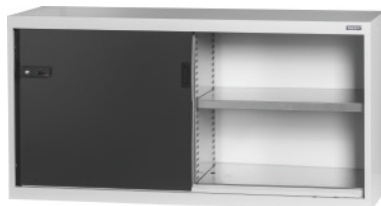

Garant GRIDLINE

**Bazinė spinta su stumdomomis durimis iš ištisinio lakšto, Aukštis: 800mm****Užsakymo data**

Užsakymo numeris	940165 800
GTIN	4062406069605
Produktų klasė	9GI

**Aprašymas****Modelis:**

Įrengta spinta 60 × 20G. Su 6 poromis atraminių bėgelių ir 6 UNIT laikikliais maksimaliai 18 UNITS elementams. Lentynas galima tvirtinti kas 25 mm. Stumdomos durys iš vidaus pastiprintos ir uždaromos naudojant 2K Haptoprene® stumiamą rankeną su cilindrine spyna. Stumdomų durų padėtis galinėje padėtyje (atidaryta/uždaryta). **Niveliovimo cokolis** bazinėms spintoms su 8 individualiai reguliuojamomis kojomis grindų nelygumams kompensuoti. Bazinės spintos stumiamą rankeną viršutinėje durų dalyje, uždedamos spintos apatinėje durų dalyje.

**Tiekimo sudėtis:**

Spinta su lentynomis.

**Spalva:**

Korpusas šviesiai pilkas RAL 7035, durys tamsiai pilkos RAL 7016, **dengtos milteliais.**

**Pastaba:**

Lentynas ir priedus sisteminėms spintoms žr. Nr. 940501 – 940710 bei 95-ajame skyriuje. Pagal TÜV GS sertifikata visos spintos turi būti apsaugotos nuo apvirtimo.

**Techninis aprašymas**

Naud. aukštis	663 mm
ComfortClose	ne
Plotis G	60
Spintos priekinė dalis	Stumdomos durys iš ištisinio lakšto
Gylis	500 mm

Rankenos padėtis	viršuje
Elektronine užraktų sistema - galima keisti	taip
Lentynos keliamoji galia / maksimali lentynų apkrova per visą plotą (metalas)	100 kg
Aukštis	800 mm
Plotis	1500 mm
Svoris	77 kg
Gylis G	20
Lentynų skaičius	2
medžiagos storis	0,9 mm
Spintos korpuso keliamoji galia, viduje	1000 kg
Reguliuojamas aukštis kas	25 mm
Cilindrinė spyna	modulinė apyraktė
Spalvos pasirinkimas	RAL 9002, 7035, 7005, 7016, 6011, 5018, 5012, 5011, 5005, 3003
Spinta Konstrukcijos tipas	Bazinė spinta
Produkto rūšis	Lentynų spinta