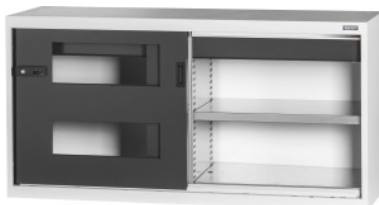

Garant GRIDLINE

Bazinė spinta su stalčiumi ir stumdomomis durimis su stiklu, 26×14G, Aukštis: 800mm**Užsakymo data**

Užsakymo numeris	940187 800
GTIN	4062406069919
Produktų klasė	9GI

Aprašymas**Modelis:**

Įrengta spinta 60×20G, su stalčiais 26×14G. Lentynas galima tvirtinti kas 25 mm. Stumdomos durys iš vidaus pastiprintos ir uždamos naudojant 2K-Haptoprene® stumiamą rankeną su cilindrine spyna. Stumdomų durų padėtis galinėje padėtyje (atidaryta/uždaryta). **Niveliavimo cokolis** bazinėms spintoms su 8 individualiai reguliuojamomis kojomis grindų nelygumams kompensuoti. Bazinės spintos stumiamą rankeną viršutinėje durų dalyje, uždamos spintos apatinėje durų dalyje.

Stalčių priekinis aukštis 125 mm.

Tiekimo sudėtis:

Spinta su lentynomis ir stalčiais.

Spalva:

Korpusas ir stalčių korpusas šviesiai pilkas RAL 7035, durelės ir stalčių priekiai tamsiai pilki RAL 7016, **dažyti milteliniu būdu.**