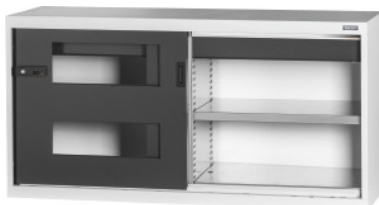

Garant GRIDLINE

Bazinė spinta su stalčiumi ir stumdomomis durimis su stiklu, 26×14G, Aukštis: 750mm**Užsakymo data**

Užsakymo numeris	940187 750
GTIN	4062406067007
Produktų klasė	9GI

Aprašymas**Modelis:**

Įrengta spinta 60×20G, su stalčiais 26×14G. Lentynas galima tvirtinti kas 25 mm. Stumdomos durys iš vidaus pastiprintos ir uždamos naudojant 2K-Haptoprene® stumiamą rankeną su cilindrine spyna. Stumdomų durų padėtis galinėje padėtyje (atidaryta/uždaryta). **Niveliavimo cokolis** bazinėms spintoms su 8 individualiai reguliuojamomis kojomis grindų nelygumams kompensuoti. Bazinės spintos stumiamą rankeną viršutinėje durų dalyje, uždamos spintos apatinėje durų dalyje.

Stalčių priekinis aukštis 125 mm.

Tiekimo sudėtis:

Spinta su lentynomis ir stalčiais.

Spalva:

Korpusas ir stalčių korpusas šviesiai pilkas RAL 7035, durelės ir stalčių priekiai tamsiai pilki RAL 7016, **dažyti milteliniu būdu.**

Pagal TÜV GS sertifikatą visos spintos turi būti apsaugotos nuo apvirtimo.

Techninis aprašymas

Elektronine užraktų sistema - galima keisti	taip
---	------

Stalčių naudingasis gylis G	14
Stalčių naudingasis gylis G	26×14
Plotis	1500 mm
Naud. aukštis	613 mm
Plotis G	60
Stalčių skaičius	2
Gylis	500 mm
Stalčių naudingasis plotis G	26
Stalčių ištraukimas (dalinis/ pilnas)	100 %
Lentynų skaičius	2
ComfortClose	ne
Rankenos padėtis	viršuje
Gylis G	20
Svoris	90 kg
Stalčiaus naudingasis plotis	650 mm
Aukštis	750 mm
Stalčiaus/ ištraukiamos lentynos keliamoji galia	75 kg
Lentynos keliamoji galia / maksimali lentynų apkrova per visą plotą (metalas)	100 kg
Stalčiaus naudingasis gylis	350 mm
medžiagos storis	0,9 mm
Spintos korpuso keliamoji galia, viduje	1000 kg
Reguliuojamas aukštis kas	25 mm
Cilindrinė spyna	modulinė apyraktė
Spalvos pasirinkimas	RAL 9002, 7035, 7005, 7016, 6011, 5018, 5012, 5011, 5005, 3003
Stalčių naudingasis plotis × gylis G	26×14G
Spinta Konstrukcijos tipas	Bazinė spinta
Produkto rūšis	Lentynų spinta