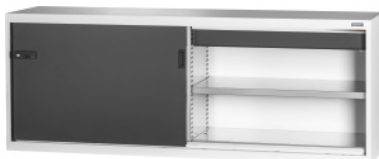

Garant GRIDLINE

**Bazinė spinta su stalčiumi ir stumdomomis durimis iš ištisinio lakšto, 36×14G,
Aukštis: 900mm****Užsakymo data**

Užsakymo numeris	940225 900
GTIN	4062406070236
Produktų klasė	9GI

Aprašymas**Modelis:**

Įrengta spinta 80×20G, su stalčiais 36×14G. Lentynas galima tvirtinti kas 25 mm. Stumdomos durys iš vidaus pastiprintos ir uždaromos naudojant 2K-Haptoprene® stumiamą rankeną su cilindrine spyna. Stumdomų durų padėtis galinėje padėtyje (atidaryta/uždaryta). **Niveliavimo cokolis** bazinėms spintoms su 8 individualiai reguliuojamomis kojomis grindų nelygumams kompensuoti. Bazinės spintos stumiamą rankeną viršutinėje durų dalyje, uždedamos spintos apatinėje durų dalyje.

Stalčių priekinis aukštis 125 mm.

Tiekimo sudėtis:

Spinta su lentynomis ir stalčiais.

Spalva:

Korpusas ir stalčių korpusas šviesiai pilkas RAL 7035, durelės ir stalčių priekiai tamsiai pilki RAL 7016, **dažyti milteliniu būdu.**