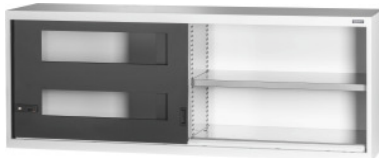

Garant GRIDLINE

Uždedama spintelė su stiklinėmis stumdomomis durimis, Aukštis: 750mm**Užsakymo data**

Užsakymo numeris	940217 750
GTIN	4062406070199
Produktų klasė	9GI

Aprašymas**Modelis:**

Įrengta spinta 80 × 20G. Su 6 poromis atraminių bėgelių ir 6 UNIT laikikliais maksimaliai 18 UNITS elementams. Lentynas galima tvirtinti kas 25 mm. Stumdomos durys iš vidaus pastiprintos ir uždaromos naudojant 2K-Haptoprene® stumiamą rankeną su cilindrine spyna. Stumdomų durų padėtis galinėje padėtyje (atidaryta/uždaryta). **Niveliavimo cokolis** bazinėms spintoms su 8 individualiai reguliuojamomis kojomis grindų nelygumams kompensuoti. Bazinės spintos stumiamą rankena viršutinėje durų dalyje, uždedamos spintos apatinėje durų dalyje.

Tiekimo sudėtis:

Spinta su lentynomis.

Spalva:

Korpusas šviesiai pilkas RAL 7035, durys tamsiai pilkos RAL 7016, **dengtos milteliais.**

Pastaba:

Lentynas ir priedus sisteminiams spintoms žr. Nr. 940501 – 940710 bei 95-ajame skyriuje. Pagal TÜV GS sertifikata visos spintos turi būti apsaugotos nuo apvirtimo.

Techninis aprašymas

Lentynos keliamoji galia / maksimali lentynų apkrova per visą plotą (metalas)	100 kg
ComfortClose	ne
Aukštis	750 mm
Gylis G	20
Spintos priekinė dalis	stumdomos durys su stiklu

Svoris	92 kg
Gylis	500 mm
Plotis	2000 mm
Rankenos padėtis	apačioje
Elektronine užraktų sistema - galima keisti	taip
Lentynų skaičius	2
Naud. aukštis	613 mm
Plotis G	80
medžiagos storis	0,9 mm
Spintos korpuso keliamoji galia, viduje	1000 kg
Reguliuojamas aukštis kas	25 mm
Cilindrinė spyna	modulinė apyraktė
Spalvos pasirinkimas	RAL 9002, 7035, 7005, 7016, 6011, 5018, 5012, 5011, 5005, 3003
Spinta Konstrukcijos tipas	Uždedama ant viršaus spinta
Produkto rūšis	Lentynų spinta