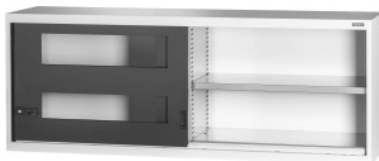

Garant GRIDLINE

Uždedama spintelė su stiklinėmis stumdomomis durimis, Aukštis: 500mm**Užsakymo data**

Užsakymo numeris	940217 500
GTIN	4062406070182
Produktų klasė	9GI

Aprašymas**Modelis:**

Įrengta spinta 80 × 20G. Su 6 poromis atraminių bėgelių ir 6 UNIT laikikliais maksimaliai 18 UNITS elementams. Lentynas galima tvirtinti kas 25 mm. Stumdomos durys iš vidaus pastiprintos ir uždaromos naudojant 2K-Haptoprene® stumiamą rankeną su cilindrine spyna. Stumdomų durų padėtis galinėje padėtyje (atidaryta/uždaryta). **Niveliavimo cokolis** bazinėms spintoms su 8 individualiai reguliuojamomis kojomis grindų nelygumams kompensuoti. Bazinės spintos stumiamą rankeną viršutinėje durų dalyje, uždedamos spintos apatinėje durų dalyje.

Tiekimo sudėtis:

Spinta su lentynomis.

Spalva:

Korpusas šviesiai pilkas RAL 7035, durys tamsiai pilkos RAL 7016, **dengtos milteliais.**

Pastaba:

Lentynas ir priedus sisteminiams spintoms žr. Nr. 940501 – 940710 bei 95-ajame skyriuje. Pagal TÜV GS sertifikata visos spintos turi būti apsaugotos nuo apvirtimo.

Techninis aprašymas

Svoris	70 kg
Naud. aukštis	363 mm
Plotis G	80
ComfortClose	ne
Rankenos padėtis	apačioje

Aukštis	500 mm
Elektronine užraktų sistema - galima keisti	taip
Lentynų skaičius	2
Gylis	500 mm
Lentynos keliamoji galia / maksimali lentynų apkrova per visą plotą (metalas)	100 kg
Spintos priekinė dalis	stumdomos durys su stiklu
Plotis	2000 mm
Gylis G	20
medžiagos storis	0,9 mm
Spintos korpuso keliamoji galia, viduje	1000 kg
Reguliuojamas aukštis kas	25 mm
Cilindrinė spyna	modulinė apyraktė
Spalvos pasirinkimas	RAL 9002, 7035, 7005, 7016, 6011, 5018, 5012, 5011, 5005, 3003
Spinta Konstrukcijos tipas	Uždedama ant viršaus spinta
Produkto rūšis	Lentynų spinta