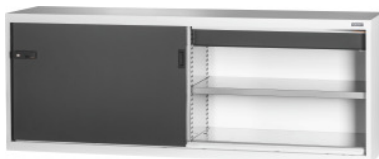

Garant GRIDLINE

**Bazinė spinta su stalčiumi ir stumdomomis durimis iš ištisinio lakšto, 36×14G,
Aukštis: 800mm****Užsakymo data**

Užsakymo numeris	940225 800
GTIN	4062406070229
Produktų klasė	9GI

Aprašymas**Modelis:**

Įrengta spinta 80×20G, su stalčiais 36×14G. Lentynas galima tvirtinti kas 25 mm. Stumdomos durys iš vidaus pastiprintos ir uždamos naudojant 2K-Haptoprene® stumiamą rankeną su cilindrine spyna. Stumdomų durų padėtis galinėje padėtyje (atidaryta/uždaryta). **Niveliavimo cokolis** bazinėms spintoms su 8 individualiai reguliuojamomis kojomis grindų nelygumams kompensuoti. Bazinės spintos stumiamą rankeną viršutinėje durų dalyje, uždedamos spintos apatinėje durų dalyje.

Stalčių priekinis aukštis 125 mm.

Tiekimo sudėtis:

Spinta su lentynomis ir stalčiais.

Spalva:

Korpusas ir stalčių korpusas šviesiai pilkas RAL 7035, durelės ir stalčių priekiai tamsiai pilki RAL 7016, **dažyti milteliniu būdu.**