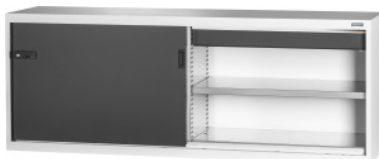

Garant GRIDLINE

**Bazinė spinta su stalčiumi ir stumdomomis durimis iš ištisinio lakšto, 36×14G,
Aukštis: 750mm****Užsakymo data**

Užsakymo numeris	940225 750
GTIN	4062406070212
Produktų klasė	9GI

Aprašymas**Modelis:**

Įrengta spinta 80×20G, su stalčiais 36×14G. Lentynas galima tvirtinti kas 25 mm. Stumdomos durys iš vidaus pastiprintos ir uždaromos naudojant 2K-Haptoprene® stumiamą rankeną su cilindrine spyna. Stumdomų durų padėtis galinėje padėtyje (atidaryta/uždaryta). **Niveliavimo cokolis** bazinėms spintoms su 8 individualiai reguliuojamomis kojomis grindų nelygumams kompensuoti. Bazinės spintos stumiama rankena viršutinėje durų dalyje, uždedamos spintos apatinėje durų dalyje.

Stalčių priekinis aukštis 125 mm.

Tiekimo sudėtis:

Spinta su lentynomis ir stalčiais.

Spalva:

Korpusas ir stalčių korpusas šviesiai pilkas RAL 7035, durelės ir stalčių priekiai tamsiai pilki RAL 7016, **dažyti milteliniu būdu.**