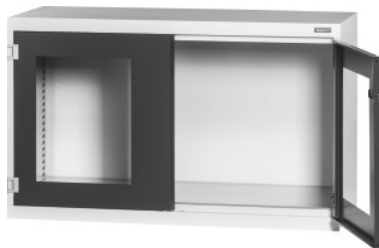

Garant GRIDLINE

Bazinė spinta su stiklinėmis varstomomis durimis, Aukštis: 800mm**Užsakymo data**

Užsakymo numeris	940863 800
GTIN	4062406070946
Produktų klasė	9GI

Aprašymas**Modelis:**

Neįrengta spinta 50 × 20G.

Lentynas galima tvirtinti kas 25 mm. Durys iš vidaus pastiprintos ir užrakinamos naudojant 2K-Haptoprene® rankeną su cilindrine spyna. Niveliavimo cokolis su reguliuojamomis kojomis grindų nelygumams kompensuoti.

Techninis aprašymas

Plotis	1250 mm
Gylis G	20
Spintos priekinė dalis	Varstomos durys su stiklu
Elektronine užraktų sistema - galima keisti	taip
Naud. aukštis	645 mm
Spinta Konstrukcijos tipas	Bazinė spinta
Rankenos padėtis	viršuje

Svoris	68 kg
Gylis	500 mm
ComfortClose	ne
Aukštis	800 mm
Plotis G	50
Modelis	patiems susikomplektuoti
medžiagos storis	0,9 mm
Spintos korpuso keliamoji galia, viduje	1000
Durų atidarymo kampas	250 laipsniai
Reguliuojamas aukštis kas	25
Cilindrinė spyna	modulinė apyraktė
Spalvos pasirinkimas	RAL 9002, 7035, 7005, 7016, 6011, 5018, 5012, 5011, 5005, 3003
Produkto rūšis	Lentynų spinta