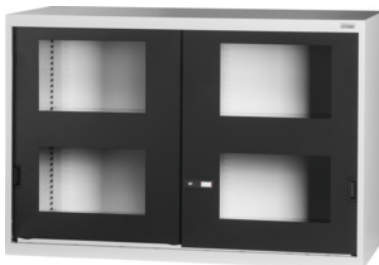

Garant GRIDLINE

**Erdvi uždedama spinta su stiklinėmis stumdomomis durimis, Aukštis: 1000mm****Užsakymo data**

Užsakymo numeris	941057 1000
GTIN	4062406071592
Produktų klasė	9GI

**Aprašymas****Modelis:**

Įrengta spinta 60 × 28G.

Lentynas galima tvirtinti kas 25 mm. Durys iš vidaus pastiprintos ir užrakinamos naudojant 2K-Haptoprene® rankeną su cilindrine spyna. Bazinės spintos stumiama rankena viršutinėje durų dalyje, uždedamos spintos apatinėje dalyje.

**Tiekimo sudėtis:**

Spinta su lentynomis.

**Spalva:**

Korpusas šviesiai pilkas RAL 7035, durys tamsiai pilkos RAL 7016 spalvos, **dengtos milteliais.**

**Pastaba:**

Lentynas ir priedus GridLine erdvioms spintoms žr. Nr. 942530 – 942583 bei 95-ajame skyriuje. Pagal TÜV GS sertifikatą visos spintos turi būti apsaugotos nuo apvirtimo.

**Techninis aprašymas**

Plotis	1500 mm
Plotis G	60
Naud. aukštis	863 mm
Lentynų skaičius	2

ComfortClose	ne
Elektronine užraktų sistema - galima keisti	taip
Aukštis	1000 mm
Lentynos keliamoji galia / maksimali lentynų apkrova per visą plotą (metalas)	100 kg
Svoris	135 kg
Gylis	700 mm
Gylis G	28
Rankenos padėtis	apačioje
medžiagos storis	0,9 mm
Spintos korpuso keliamoji galia, viduje	1000 kg
Reguliuojamas aukštis kas	25 mm
Cilindrinė spyna	modulinė apyraktė
Spalvos pasirinkimas	RAL 9002, 7035, 7005, 7016, 6011, 5018, 5012, 5011, 5005, 3003
Spinta Konstrukcijos tipas	Ant viršaus uždedama spintelė
Produkto rūšis	Erdvi spinta