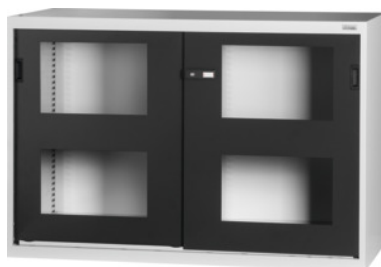

Garant GRIDLINE

Erdvi / sunkių daiktų spinta su stumdomomis durimis su stiklu, Aukštis: 1000mm**Užsakymo data**

Užsakymo numeris	942747 1000
GTIN	4062406072704
Produktų klasė	9GI

Aprašymas**Modelis:**

Neįrengta spinta 60 × 28G. Tinkami stalčiai: 26×20G (prašome užsakyti atskirai).
Lentynas galima tvirtinti kas 25 mm. Durys iš vidaus pastiprintos ir užrakinamos naudojant 2K Haptoprene® rankeną su cilindrine spyna.

Spalva:

Korpusas šviesiai pilkas RAL 7035, durys tamsiai pilkos RAL 7016, **dengtos milteliais.**

Pastaba:

Lentynas ir priedus GridLine erdvims ir sunkių daiktų spintoms žr. Nr. 942530 – 942610 ir 95-ajame skyriuje.

Naudoti kaip sunkių daiktų spintą galima tik su sunkių daiktų lentynomis Nr. 942610.

Pagal TÜV GS sertifikata visos spintos turi būti apsaugotos nuo apvirtimo.

Techninis aprašymas

Plotis G	60
ComfortClose	ne
Spinta Konstrukcijos tipas	Bazinė spinta
Naud. aukštis	863 mm
Rankenos padėtis	viršuje

Aukštis	1000 mm
Gylis	700 mm
Svoris	119 kg
Spintos priekinė dalis	stumdomos durys su stiklu
Elektronine užraktų sistema - galima keisti	taip
Plotis	1500 mm
Gylis G	28
Modelis	patiems susikomplektuoti
medžiagos storis	0,9 mm
Spintos korpuso keliamoji galia, viduje	1600
Reguliuojamas aukštis kas	25
Cilindrinė spyna	modulinė apyraktė
Spalvos pasirinkimas	RAL 9002, 7035, 7005, 7016, 6011, 5018, 5012, 5011, 5005, 3003
Produkto rūšis	Erdvi spinta