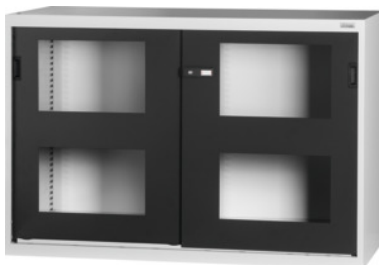

Garant GRIDLINE

Sunkių daiktų spinta su stumdomomis durimis su stiklu, Aukštis: 1000 mm

Užsakymo data

| | |
|------------------|---------------|
| Užsakymo numeris | 942847 1000 |
| GTIN | 4062406072865 |
| Produktų klasė | 9GI |

Aprašymas

Modelis:

Nejrengta spinta 60 × 28G. Tinkami stalčiai: 26×20G (prašome užsakyti atskirai).

Pastiprintos šoninės sienos lentynų tvirtinimui, **pastiprintas modelis, tinka 200 kg** kas 25-mm. Durys iš vidaus pastiprintos ir užrakinamos naudojant 2K-Haptoprene® rankeną su cilindrine spyna. Spintos su sustiprinta apačia, be niveliavimo cokolio.

Spalva:

Korpusas šviesiai pilkas RAL 7035, durys tamsiai pilkos RAL 7016, **dengtos milteliais.**

Pastaba:

Lentynos GridLine sunkių daiktų spintoms, žr. Nr. 942610.

Pagal TÜV GS sertifikata visas spintos turi būti apsaugotos nuo apvirtimo.

Spalvos pasirinkimas: RAL 9002, 7035, 7005, 7016, 6011, 5018, 5012, 5011, 5005, 3003

Aukštis: 1000 mm

Plotis: 1500 mm

Gylis: 700 mm

Plotis G: 60

Gylis G: 28

Naud. aukštis: 845 mm

Techninis aprašymas