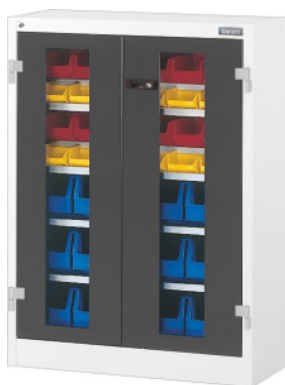

Garant**Spinta su lentynomis su stiklinėmis varstomomis durimis, Aukštis: 1000mm****Užsakymo data**

Užsakymo numeris

944005 1000

GTIN

4062406073398

Produktų klasė

9GI

Aprašymas**Modelis:**

Galima kabinti lentynas kas 25 mm.

Sukomplektuota spinta su lentynomis 30×11G.

Durys iš vidaus pastiprintos ir užrakinamos naudojant 2K Haptoprene® stumiamą rankeną su cilindrine spyna.

Komplektacija:

Daiktadėžių skaičius: 12 × Nr. 963321 dyd. SB6; 12 × Nr. 963321 dyd. SB5; 12 × Nr. 963321 dyd. SB4

Tiekimo sudėtis:

Spinta su lentynomis ir atviromis dėžutėmis.

Spalva:Korpusas šviesiai pilkas RAL 7035, durys tamsiai pilkos RAL 7016, **dengtos milteliais.****Pastaba:**· **Atskiras dėžutes be priekinės sienelės žr. Nr. 963321.**· **Tinkamas lentynas žr. Nr. 944061, 944065.**

Pagal TÜV GS sertifikata visos spintos turi būti apsaugotos nuo apvirtimo.

Techninis aprašymas

Spintos priekinė dalis	Varstomos durys su stiklu
Aukštis	1000 mm
Lentynų skaičius	4
Plotis	750 mm
Lentynos keliamoji galia / maksimali lentynų apkrova per visą plotą (metalas)	80 kg
Svoris	47 kg
Gylis	275 mm
Naud. aukštis	845 mm
Gylis G	11
Plotis G	30
medžiagos storis	0,9 mm
Spintos korpuso keliamoji galia, viduje	500 kg
Durų atidarymo kampas	250 laipsniai
Reguliuojamas aukštis kas	25 mm
Cilindrinė spyna	modulinė apyraktė
Spalvos pasirinkimas	RAL 9002, 7035, 7005, 7016, 6011, 5018, 5012, 5011, 5005, 3003
Produkto rūšis	Spinta su lentynomis