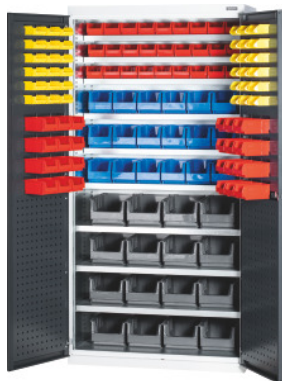

## Sisteminė spinta su lentynomis ir durimis iš ištisinio lakšto su sandėliavimo dėžėmis, Aukštis: 2000mm

#### Modelis:

Sukomplektuota spinta su lentynomis 40x20G. Lentynas galima tvirtinti kas 25 mm. Užrakinama naudojant 2K-Haptoprene® stumiamą rankeną su kaištine cilindrine spyna. Ištisinio lakšto varstomos durys su laikymo lenta atvirų dėžučių ir Easyfix kalblių ir laikiklių tvirtinimui. Su lentyna ir atvira dėžute.