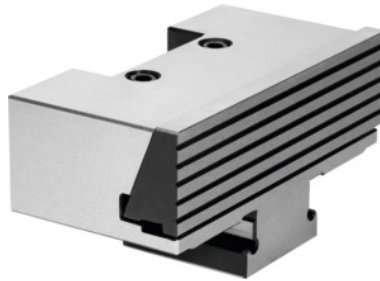

**Bewegbare bek (per stuk), Voor bekbreedte: 150mm****Bestelgegevens**

Bestelnummer	362143 150
GTIN	2050001774323
Artikelklasse	35G

Omschrijving**T.b.v.:**

Modulaire machineklem nr. 362100; 362105.

Technische beschrijving

Voor bekbreedte	150 mm
Geschikt voor kleurcode	Gerardi 150
Producttype	Bankschroefbekken