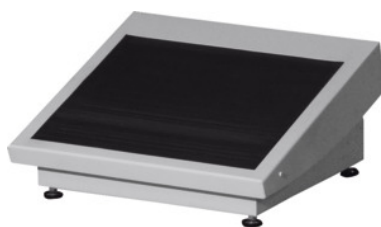

Garant**Voetsteun****Bestelgegevens**

Bestelnummer	965685
GTIN	4045197708601
Artikelklasse	91S

Omschrijving**OPMERKING: kleurkeuze mogelijk****Uitvoering:**

Losse voetsteun met **in neiging verstelbare, slipvrije voetplaat**. 4 stelootjes met rubberdoppen zorgen voor stabiliteit.

Norm:

REACH-Vorschriften werden erfüllt für Gummi-Auflage.

Kleur:

Lichtgrijs RAL 7035, **poedercoating**.

Kleuren: RAL 9002, 7035, 7005, 7016, 6011, 5018, 5012, 5011, 5005, 3003

Breedte: 500 mm

Diepte: 450 mm

Kanteling verstelbaar: 0 – 35 graden

Gewicht: 14 kg

Technische beschrijving

Diepte	450 mm
Gewicht	14 kg
Kanteling verstelbaar	0 – 35 graden
Breedte	500 mm
Materiaaldikte	2,5 mm

Nivellering	25
Kleuren	RAL 9002, 7035, 7005, 7016, 6011, 5018, 5012, 5011, 5005, 3003
Producttype	Voetsteun