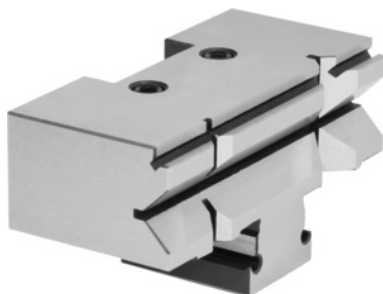

**Prismabek (per stuk), Voor bekbreedte: 125mm****Bestelgegevens**

Bestelnummer	362127 125
GTIN	4045197708250
Artikelklasse	32P

Omschrijving**T.b.v.:**

Modulaire machineklem nr. 362110.

Technische beschrijving

Geschikt voor kleurcode	Modulair HOLEX 125
Voor bekbreedte	125 mm
Producttype	Bankschroefbekken