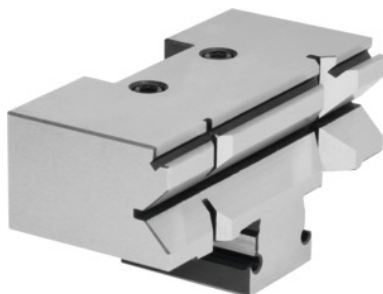

**Prismabek (per stuk), Voor bekbreedte: 150mm****Bestelgegevens**

Bestelnummer	362127 150
GTIN	4045197708267
Artikelklasse	32P

**Omschrijving****T.b.v.:**

Modulaire machineklem nr. 362110.

**Technische beschrijving**

Geschikt voor kleurcode	Modulair HOLEX 150
Voor bekbreedte	150 mm
Producttype	Bankschroefbekken