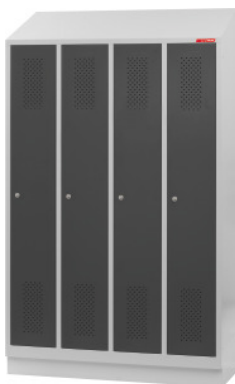

Garderobekast met schuin dak, sokkel en DOM stiftcilinderslot, Aantal compartimenten: 4

Bestelgegevens

Bestelnummer

949620 4

GTIN

Artikelklasse

92S

Omschrijving

Uitvoering:

De romp heeft een schuin dak waardoor wordt voorkomen dat voorwerpen blijven liggen. Compartimentbreedte 300 mm met vastgelast legbord voor hoofddeksels. Kledingstang met 3 schuifhaken. Deur met ventilatieopeningen in ruitpatroon en ingestanste etiketruimte. Keuze uit sokkel of kunststof poten.

Met kwalitatief hoogwaardig stiftcilinderslot.

Norm:**DIN 4547****Kleur:**

Kastromp lichtgrijs, RAL 7035, deuren signaalblauw, RAL 5005, **poedercoating**. Niet in speciale kleuren mogelijk.

Opmerking:

Volgens de TÜV GS-certificering moeten alle kasten absoluut tegen kantelen worden beveiligd.

Technische beschrijving

Legbord breedte

220 mm

Aantal kledingstangen	1
Per compartiment nuttige diepte	465 mm
Ventilatiesleuven deur	ja
Diepte	500 mm
Schuin dak	ja
Norm	DIN 4547
Hoogte voor	1800 mm
Per compartiment nuttige breedte	220 mm
Per hoedenplank met schuin dak nuttige hoogte	360 - 530 mm
Geschikt voor integraalhelm	ja
Gewicht	83 kg
Breedte	1190 mm
Met andere lak leverbaar	nee
Onderbouw uitvoering	Sokkel
Hoogte achter	2000 mm
Kastfronten	Volledig plaatstalen vleugel deur
Per kledingcompartiment nuttige hoogte	1260 mm
Slot uitvoering	Stiftcilinderslot
Aantal compartimenten	4
Aantal legborden vast	1
Legbord diepte	465 mm
Materiaaldikte	0,8 mm
Deuropeningshoek	110 graden
Stiftcilinderslot	modulair cilinderhuis
Kleuren	RAL 7035, RAL 7016, RAL 5005
Producttype	Garderobekast