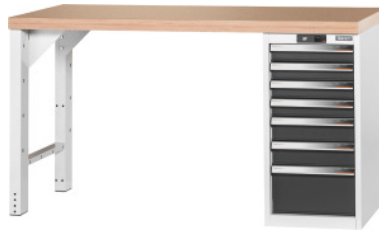

Garant GRIDLINE

Vario werkbank met behuizing 16G, hoogte 850 mm, Blad van beuken multiplex, 12×20G, Bladlengte: 1500/7mm**Bestelgegevens**

Bestelnummer	922124 1500/7
GTIN	4062406083755
Artikelklasse	9GG

Omschrijving**Uitvoering:**

Werkbank met stabiele staalconstructie. Werkbankpoten 50 mm breed met dwarschoor. Poten met kunststof glijdoppen die de vloer ontzien. Met 1 paar verstevigungsplaten. Ladenbehuizing 16G centraal afsluitbaar met een stiftcilinderslot. **100% Volledig uittrekbare lades** met geleidingen en 75 kg draagvermogen.

Plaatsing:

Lades met fronthoogte mm: 75, 75, 75, 75, 100, 100, 200

Levering:

1 × werkbankpoot, 1 × paar verstevigungsplaten, behuizing met lades, werkblad.

Accessoires:

Aanvullende toebehoren zoals handmatige hoogteverstelling, wielen, zijwanden enz. vindt u onder losse GridLine componenten in groep 92.

Technische beschrijving

Ladenbehuizing nuttige hoogte	700 mm
-------------------------------	--------

Werkbank/tafel draagvermogen - maximale vlakverdeelde vakbelasting (op hout)	800 kg
Werkblad lengte	1500 mm
Gewicht	123 kg
Aantal lades	7
Ladenbehuizing breedte	400 mm
Serie	vario
Werkblad dikte	50 mm
Nuttig ladeoppervlak in G	12×20
Ladenbehuizing diepte	650 mm
Hoogte	850 mm
Werkblad diepte	750 mm
Ladenbehuizing hoogte	800 mm
Lades nuttige breedte in G	12
Lades nuttige diepte	500 mm
Lades nuttige diepte in G	20
Lades nuttige breedte	300 mm
Constructie-uitvoering	Constructie van stalen buis
Materiaaldikte	1 mm
Werkbank hoogte	850 mm
Lades/uittrekbare legborden draagvermogen	75 kg
Bladdikte	50 mm
Uittrekbaarheid lade (gedeeltelijk/volledig uittrekbaar)	100 %
Stiftcilinderslot	modulair cilinderhuis
Kleuren	RAL 9002, 7035, 7005, 7016, 6011, 5018, 5012, 5011, 5005, 3003
Productnaamattribuut	12×20G
Producttype	Werkbank