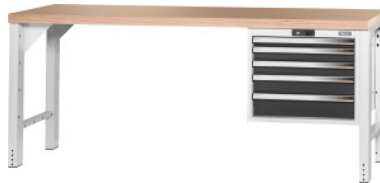

Garant GRIDLINE

Vario werkbank met behuizing 24G, hoogte 850 mm, Blad van beuken multiplex, 20×20G, Bladlengte: 2000/5mm**Bestelgegevens**

Bestelnummer	922704 2000/5
GTIN	4062406084813
Artikelklasse	9GG

Omschrijving**Uitvoering:**

Werkbank met stabiele staalconstructie. Werkbankpoten 50 mm breed met dwarschoor. Poten met kunststof glijdoppen die de vloer ontzien. Met 1 paar verstevigingsplaten. Ladenbehuizing 24G centraal afsluitbaar met een stiftcilinderslot. **100% Volledig uittrekbare lades** met geleidingen en 75 kg draagvermogen.

Plaatsing:

Lades met fronthoogte mm: 50, 75, 75, 100, 125

Levering:

2 × werkbankpoten, 1 × paar verstevigingsplaten, behuizing met lades, werkblad.

Accessoires:

Aanvullende toebehoren zoals handmatige hoogteverstelling, wielen, zijwanden enz. vindt u onder losse GridLine componenten in groep 92.

Technische beschrijving

Hoogte	850 mm
Lades nuttige diepte	500 mm

Lades nuttige diepte in G	20
Ladenbehuizing breedte	600 mm
Ladenbehuizing nuttige hoogte	425 mm
Lades nuttige breedte in G	20
Werkblad dikte	50 mm
Aantal lades	5
Werkblad lengte	2000 mm
Ladenbehuizing hoogte	500 mm
Ladenbehuizing diepte	650 mm
Werkbank/tafel draagvermogen - maximale vlakverdeelde vakbelasting (op hout)	400 kg
Serie	vario
Werkblad diepte	750 mm
Lades nuttige breedte	500 mm
Gewicht	155 kg
Nuttig ladeoppervlak in G	20×20
Constructie-uitvoering	Constructie van stalen buis
Materiaaldikte	1 mm
Werkbank hoogte	850 mm
Lades/uittrekbare legborden draagvermogen	75 kg
Bladdikte	50 mm
Uittrekbaarheid lade (gedeeltelijk/volledig uittrekbaar)	100 %
Stiftcilinderslot	modulair cilinderhuis
Kleuren	RAL 9002, 7035, 7005, 7016, 6011, 5018, 5012, 5011, 5005, 3003
Productnaamattribuut	20×20G
Producttype	Werkbank