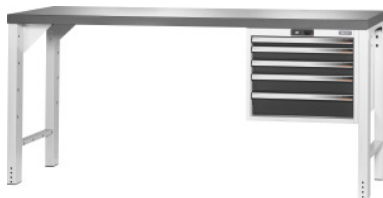

Garant GRIDLINE

**Vario werkbank met behuizing 24G, hoogte 950 mm, Eluplan-blad donker, 20x20G, Bladlengte: 2000/5mm****Bestelgegevens**

Bestelnummer	922717 2000/5
GTIN	4062406084936
Artikelklasse	9GG

**Omschrijving****Uitvoering:**

Werkbank met stabiele staalconstructie. Werkbankpoten 50 mm breed met dwarschoor. Poten met kunststof glijdoppen die de vloer ontzien. Met 1 paar verstevigingsplaten. Ladenbehuizing 24G centraal afsluitbaar met een stiftcilinderslot. **100% Volledig uittrekbare lades** met geleidingen en 75 kg draagvermogen.

**Plaatsing:**

Lades met fronthoogte mm: 50, 75, 75, 100, 125

**Levering:**

2 x werkbankpoten, 1 x paar verstevigingsplaten, behuizing met lades, werkblad.

**Accessoires:**

Aanvullende toebehoren zoals handmatige hoogteverstelling, wielen, zijwanden enz. vindt u onder losse GridLine componenten in groep 92.

**Technische beschrijving**

Ladenbehuizing diepte	650 mm
Ladenbehuizing nuttige hoogte	425 mm

Lades nuttige diepte in G	20
Serie	vario
Lades nuttige breedte in G	20
Ladenbehuizing breedte	600 mm
Werkblad lengte	2000 mm
Werkbank/tafel draagvermogen - maximale vlakverdeelde vakbelasting (op hout)	400 kg
Hoogte	950 mm
Aantal lades	5
Werkblad dikte	50 mm
Gewicht	156 kg
Lades nuttige breedte	500 mm
Nuttig ladeoppervlak in G	20×20
Ladenbehuizing hoogte	500 mm
Werkblad diepte	750 mm
Lades nuttige diepte	500 mm
Constructie-uitvoering	Constructie van stalen buis
Materiaaldikte	1 mm
Werkbank hoogte	950 mm
Lades/uittrekbare legborden draagvermogen	75 kg
Bladdikte	50 mm
Uittrekbaarheid lade (gedeeltelijk/volledig uittrekbaar)	100 %
Stiftcilinderslot	modulair cilinderhuis
Kleuren	RAL 9002, 7035, 7005, 7016, 6011, 5018, 5012, 5011, 5005, 3003
Productnaamattribuut	20×20G
Producttype	Werkbank