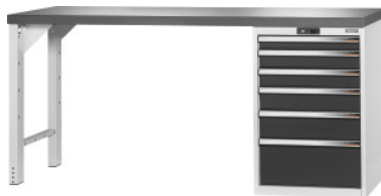

Garant GRIDLINE

Vario werkbank met behuizing 24G, hoogte 950 mm, Eluplan-blad donker, 20x20G, Bladlengte: 2000/6mm**Bestelgegevens**

Bestelnummer	922777 2000/6
GTIN	4062406085162
Artikelklasse	9GG

Omschrijving**Uitvoering:**

Werkbank met stabiele staalconstructie. Werkbankpoten 50 mm breed met dwarschoor. Poten met kunststof glijdoppen die de vloer ontzien. Met 1 paar verstevigingsplaten. Ladenbehuizing 24G centraal afsluitbaar met een stiftcilinderslot. **100% Volledig uittrekbare lades** met geleidingen en 75 kg draagvermogen.

Plaatsing:

Lades met fronthoogte mm: 75, 100, 100, 125, 150, 250

Levering:

1 x werkbankpoot, 1 x paar verstevigingsplaten, behuizing met lades, werkblad.

Accessoires:

Aanvullende toebehoren zoals handmatige hoogteverstelling, wielen, zijwanden enz. vindt u onder losse GridLine componenten in groep 92.

Technische beschrijving

Werkblad dikte	50 mm
Hoogte	950 mm

Nuttig ladeoppervlak in G	20×20
Lades nuttige breedte	500 mm
Ladenbehuizing breedte	600 mm
Lades nuttige breedte in G	20
Gewicht	172 kg
Ladenbehuizing hoogte	900 mm
Aantal lades	6
Serie	vario
Werkblad lengte	2000 mm
Werkblad diepte	750 mm
Ladenbehuizing diepte	650 mm
Lades nuttige diepte	500 mm
Ladenbehuizing nuttige hoogte	800 mm
Werkbank/tafel draagvermogen - maximale vlakverdeelde vakbelasting (op hout)	800 kg
Lades nuttige diepte in G	20
Constructie-uitvoering	Constructie van stalen buis
Materiaaldikte	1 mm
Werkbank hoogte	950 mm
Lades/uittrekbare legborden draagvermogen	75 kg
Bladdikte	50 mm
Uittrekbaarheid lade (gedeeltelijk/volledig uittrekbaar)	100 %
Stiftcilinderslot	modulair cilinderhuis
Kleuren	RAL 9002, 7035, 7005, 7016, 6011, 5018, 5012, 5011, 5005, 3003
Productnaamattribuut	20×20G
Producttype	Werkbank