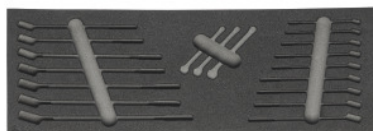

Garant**Hardschuiminlay voor gereedschapssets, geschikt voor hardschuim-assortiment: 952452****Bestelgegevens**

| | |
|---------------|---------------|
| Bestelnummer | 952001 952452 |
| GTIN | 4062406093648 |
| Artikelklasse | 91A |

Omschrijving**Uitvoering:**

Gangbare gereedschapsassortimenten in tweekleurig PE-hardschuim-interieur. Het schuim heeft een gesloten structuur, is **oliebestendig** en neemt geen vloeistoffen op. Toplaag antraciet, onderlaag in **contrastkleur grijs**, om in één oogopslag te kunnen zien **welk stuk gereedschap ontbreekt**.

Hardschuimkwaliteit LD45, dikte: 30 mm

Vullingsgraad van een lade in G: 8×24

kleinste geschikte ladefronthoogte: 100 mm

Breedte: 200 mm

Diepte: 600 mm

Breedte in G: 8

Diepte in G: 24

Technische beschrijving