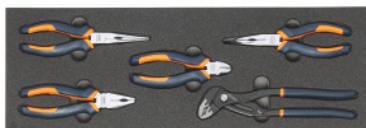

**Garant****Tangenassortiment, Aantal gereedschappen: 5****Bestelgegevens**

Bestelnummer	954231 5
GTIN	4062406097271
Artikelklasse	91A

**Omschrijving****Uitvoering:**

Gangbare gereedschapsassortimenten in tweekleurig PE-hardschuim-interieur. Het schuim heeft een gesloten structuur, is oliebestendig en neemt geen vloeistoffen op. **Toplaag antracietgrijs**, onderlaag in **contrastkleur grijs**, om in één oogopslag te kunnen zien welk gereedschap ontbreekt.

**Levering:**

Hardschuiminlay leeg nr. 952001 gr. 954231: 1 st.  
GARANT combinatietang nr. 700940 gr. 180: 1 st.  
GARANT waterpomptang nr. 706001 gr. 250: 1 st.  
GARANT halfronde tang, recht, nr. 713040 gr. 200: 1 st.  
GARANT halfronde tang, gebogen, nr. 713440 gr. 200: 1 st.  
GARANT zijsnijtang nr. 724840 gr. 160: 1 st.

**Technische beschrijving**

Diepte	600 mm
Breedte in G	8
Diepte in G	24
Breedte	200 mm
Aantal gereedschappen	5
Gewicht	1,554 kg
Hardschuimkwaliteit LD45, dikte	30 mm

Vullingsgraad van een lade in G	8x24
Producttype	Hardschuiminlay

## Accessoires

Hardschuiminlay voor gereedschapssets geschikt voor hardschuim-assortiment 954231	952001 954231
Waterpomptang met tandfijninstelling, zwart Totale lengte 250 mm	706000 250
Waterpomptang met tandfijninstelling, zwart Totale lengte 250 mm	706001 250
Halfronde tang, recht, verchroomd, met beklede grepen Totale lengte 200 mm	713040 200
Zijsnijtang, verchroomd, met beklede grepen Totale lengte 160 mm	724840 160
Halfronde tang, gebogen, verchroomd, met beklede grepen Totale lengte 200 mm	713440 200
Combinatietang, verchroomd, met 2-componenten-grepen Totale lengte 180 mm	700940 180