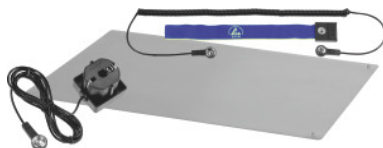

## Starterset ESD, Afmetingen tafelmat: 600X900mm

### Bestelgegevens

Bestelnummer	972850 600X900
GTIN	4057989017907
Artikelklasse	98E

### Technische beschrijving

Breedte	600 mm
Diepte	900 mm
Kleur	platinagrijs
elektrostatische eigenschap	EGB/ESD
Producttype	ESD-assortiment