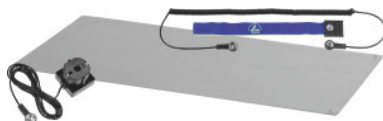

Starterset ESD, Afmetingen tafelmat: 600X1200mm**Bestelgegevens**

Bestelnummer	972850 600X1200
GTIN	4507989017921
Artikelklasse	98E

Omschrijving**Uitvoering:**

Set samengesteld uit: 1× textiel-aardingsarmband blauw, nr. 972802 gr. B. Aardingsonderdeel nr. 972821 gr. DE1W. Aardingsspiraalkabel met drukknop, nr. 972811 gr. 10,3. Tafelmat, kleur platinagrijs, nr. 972555 maat 600×1200.

Opmerking:

Voldoet in combinatie met een ESD-vloermat aan de minimumvereisten van een EPA.

Technische beschrijving

Kleur	platinagrijs
Diepte	1200 mm
Breedte	600 mm
elektrostatische eigenschap	EGB/ESD
Producttype	ESD-assortiment

Accessoires

ESD-tafelmat Type 600X1200	972555 600X1200
Textiel-aardingsarmbandDrukknop 4,0 mm Kleur B	972801 B
Aardingsspiraalkabel Aansluitdrukknop 10,3 mm	972811 10,3

Aardingsonderdeel Drukknop 10,3 mm Aansluitdrukknop
DE1W