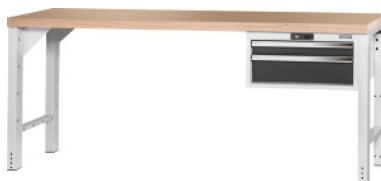

Garant GRIDLINE

Vario werkbank met behuizing 24G, hoogte 850 mm, Blad van beuken multiplex, 20×20G, Bladlengte: 2000/2mm**Bestelgegevens**

Bestelnummer	922584 2000/2
GTIN	4062406214579
Artikelklasse	9GG

Omschrijving**Uitvoering:**

Werkbank met stabiele staalconstructie. Werkbankpoten 50 mm breed met dwarschoor. Poten met kunststof glijdoppen die de vloer ontzien. Met 1 paar verstevigingsplaten. Ladenbehuizing 24G centraal afsluitbaar met een stiftcilinderslot. **100% Volledig uittrekbare lades** met geleidingen en 75 kg draagvermogen.

Plaatsing:

Lades met fronthoogte mm: 75, 150

Levering:

2 × werkbankpoten, 1 × paar verstevigingsplaten, behuizing met lades, werkblad.

Accessoires:

Aanvullende toebehoren zoals handmatige hoogteverstelling, wielen, zijwanden enz. vindt u onder losse GridLine componenten in groep 92.

Technische beschrijving

Ladenbehuizing breedte	600 mm
Nuttig ladeoppervlak in G	20×20

Ladenbehuizing diepte	650 mm
Lades nuttige breedte	500 mm
Lades nuttige diepte in G	20
Aantal lades	2
Hoogte	850 mm
Serie	vario
Ladenbehuizing nuttige hoogte	225 mm
Werkblad diepte	750 mm
Werkblad lengte	2000 mm
Werkbank/tafel draagvermogen - maximale vlakverdeelde vakbelasting (op hout)	400 kg
Lades nuttige diepte	500 mm
Ladenbehuizing hoogte	300 mm
Lades nuttige breedte in G	20
Gewicht	126 kg
Werkblad dikte	50 mm
Constructie-uitvoering	Constructie van stalen buis
Materiaaldikte	1 mm
Werkbank hoogte	850 mm
Lades/uittrekbare legborden draagvermogen	75 kg
Bladdikte	50 mm
Uittrekbaarheid lade (gedeeltelijk/volledig uittrekbaar)	100 %
Stiftcilinderslot	modulair cilinderhuis
Kleuren	RAL 9002, 7035, 7005, 7016, 6011, 5018, 5012, 5011, 5005, 3003
Productnaamattribuut	20×20G
Producttype	Werkbank