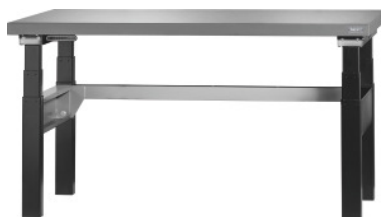

Garant

**Elektrisch in hoogte verstelbare werkplek Belastbaarheid max. 250 / 200 kg
Eluplan-blad donker, Type: 1500**

**Bestelgegevens**

Bestelnummer	920301 1500
GTIN	4062406119782
Artikelklasse	9GG

Omschrijving**Uitvoering:**

Frame met hefunit met dwarschoren aan zij- en achterkant voor stabilisatie. 50 mm dik blad van Eluplan donker. Werktafel **zonder** scheidingsplaten, geen serieopstelling mogelijk.

Kleur:

In hoogte verstelbare poten zwart, dwarschoren antracietgrijs, RAL 7016, **poedercoating**.

Technische beschrijving

Maximale belastbaarheid	250 kg
Diepte	750 mm
Gewicht	101 kg
Materiaal werkblad	Eluplan donker
Werkblad diepte	750 mm

Werkblad lengte	1500 mm
Draagvermogen bij continue belasting	250 kg
Bedieningspaneel met display en geheugenfunctie	ja
Hoogteverstelbereik (bovenkant werkblad) van – tot	610 - 1200 mm
Breedte	1500 mm
Werkblad dikte	50 mm
ComfortClose	nee
Hefsnelheid	38 mm/s
Werkbank/tafel draagvermogen - maximale vlakverdeelde vakbelasting (op hout)	250 kg
Stekkertype ingang	F
Nominale spanning	250 V
Materiaaldikte	1 mm
Uitvoering hoogteverstelling	elektrisch
Bladdikte	50 mm
Producttype	Werktafel