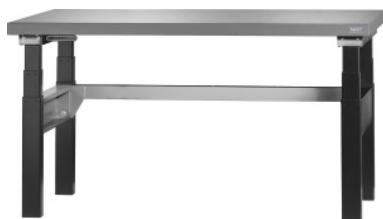

**Garant****Elektrisch in hoogte verstelbare werkplek Belastbaarheid max. 350 / 300 kg  
Eluplan-blad donker, Type: 1500****Bestelgegevens**

Bestelnummer	920306 1500
GTIN	4062406119799
Artikelklasse	9GG

**Omschrijving****Uitvoering:**

Frame met hefunit met dwarschoren aan zij- en achterkant voor stabilisatie. 50 mm dik blad van Eluplan donker. Werktafel **zonder** scheidingsplaten; geen serieopstelling mogelijk.

**Kleur:**

In hoogte verstelbare poten zwart, dwarschoren antracietgrijs, RAL 7016, **poedercoating**.

**Advies:**

Licht montagewerk zittend en staand.

**Opmerking:**

Op grond van de maximale belastbaarheid mogen alleen verrijdbare behuizingen worden gebruikt. Geen behuizingen onder het werkblad monteren. Andere aanbouwdelen reduceren de belastbaarheid overeenkomstig. Levering volledig gemonteerd.

**Technische beschrijving**

Werkblad dikte	50 mm
Bedieningspaneel met display en geheugenfunctie	ja
Diepte	750 mm
Breedte	1500 mm
Hoogteverstelbereik (bovenkant werkblad) van – tot	610 - 1200 mm

Draagvermogen bij continue belasting	350 kg
Gewicht	89 kg
Werkblad lengte	1500 mm
Materiaal werkblad	Eluplan donker
Maximale belastbaarheid	350 kg
Werkblad diepte	750 mm
Hefsnelheid	22 mm/s
Werkbank/tafel draagvermogen - maximale vlakverdeelde vakbelasting (op hout)	350 kg
Nominale spanning	250 V
Stekkertype ingang	F
Materiaaldikte	1 mm
Uitvoering hoogteverstelling	elektrisch
Bladdikte	50 mm
Producttype	Werktafel