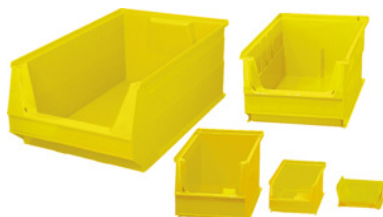

## Open magazijnbakken PE, set, geel, Type: SB2

### Technische beschrijving

Opschriftmogelijkheid	door labelstrip
Inhoud per doos	10
Breedte	310 mm
Vergrendeling in lades	nee
voorbereid voor deksel	ja
Type	SB2
voorbereid voor kijkvenster als stortgoedverdeler	nee
Hoogte	200 mm
voorbereid voor kijkvenster	ja

stapelbaar	ja
Diepte	500 mm
voorbereid voor EAN code aan de achterzijde	nee
Materiaal	Polyethyleen
Breedte binnenkant	280 mm
Diepte binnenkant	445 mm
Inhoud	23,1 l
Productnaamattribuut	geel
Kleur	geel
Producttype	Open magazijnbak