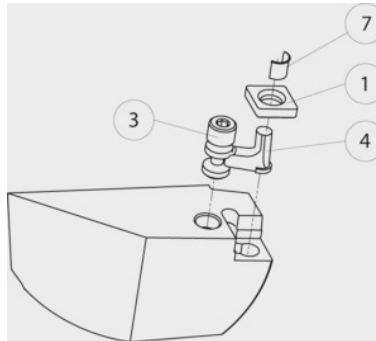

SWISS TOOLS

Tussenplaat nr. 1, Type: P06**Bestelgegevens**

Bestelnummer	320610 P06
GTIN	2050001714510
Artikelklasse	36D

Omschrijving**T.b.v.:**

Klemdraaihouder en boorstanghouder nr. 320005 – nr. 320406.

Type = productaanduiding producent.**Technische beschrijving**

Producttype	Onderlegplaat
-------------	---------------