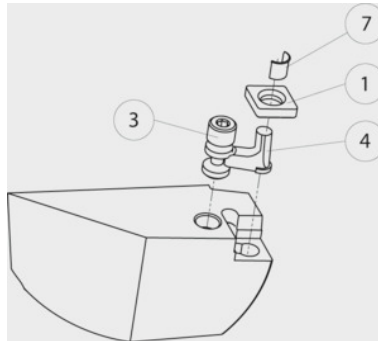

SWISS TOOLS

Kniehefboom nr. 4, Type: P06**Bestelgegevens**

Bestelnummer	320612 P06
GTIN	2050001714534
Artikelklasse	36D

Omschrijving**T.b.v.:**

klemdraaihouder en boorstanghouder nr. 320005 – nr. 320406.

Type = productaanduiding producent.**Technische beschrijving**