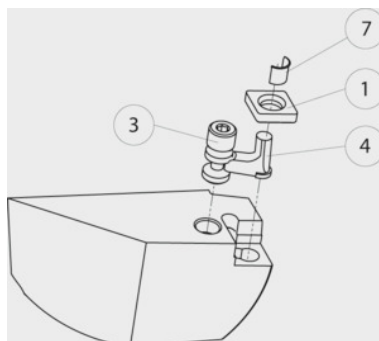

SWISS TOOLS

Tussenplaat nr. 1, Type: P02**Bestelgegevens**

Bestelnummer	320610 P02
GTIN	2050001714404
Artikelklasse	36D

Omschrijving**T.b.v.:**

Klemdraaihouder en boorstanghouder nr. 320005 – nr. 320406.

Type = productaanduiding producent.**Technische beschrijving**

Producttype	Onderlegplaat
-------------	---------------