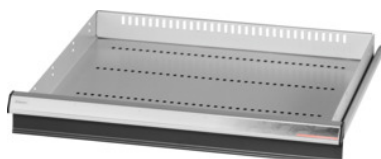

Garant GRIDLINE

**Lade met individuele eenhandsladeontgrendeling, 75 kg, 20×20G,
fronthoogte lade: 75mm****Bestelgegevens**

Bestelnummer	930534 75
GTIN	4062406131173
Artikelklasse	9GK

Omschrijving**Uitvoering:**

100% Volledig uittrekbare lades met geleidingen. Aluminium greeplijst met verwisselbare en opnieuw beschrijfbaar labelstrips.

Stansgaten voor de opname van sleuvscheidingsstrips in een raster van 25 mm (vanaf ladefronthoogte 75 mm).

Levering:

Lade compleet met telkens 1 paar geleiderails.

Kleur:

Laderomp lichtgrijs, RAL 7035, fronten antracietgrijs, RAL 7016, **poedercoating. Laderomp niet configureerbaar, altijd lichtgrijs, RAL 7035.**

Technische beschrijving

Nuttig ladeoppervlak in G	20×20
Lades/uittrekbare legborden draagvermogen	75 kg
Nuttige hoogte	50 mm
Gewicht	9 kg
Fronthoogte	75 mm

Individuele ladeontgrendeling	Eenhands
Nuttige diepte in G	20
Nuttige breedte in G	20
Toepassingsgebied	Montagewagen
Nuttige breedte	500 mm
Nuttige diepte	500 mm
met individuele ladeontgrendeling	ja
Materiaaldikte	1,2 mm
Uittrekbaarheid lade (gedeeltelijk/volledig uittrekbaar)	100 %
Kleuren	RAL 9002, 7035, 7005, 7016, 6011, 5018, 5012, 5011, 5005, 3003
Lades nuttige breedte x nuttige diepte in G	20x20G
Producttype	Lade