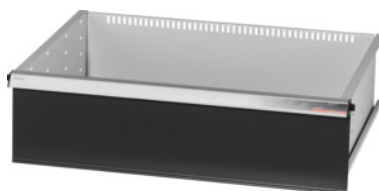

Garant GRIDLINE

**Lade met individuele eenhandsladeontgrendeling, 75 kg, 26×20G,
fronthoogte lade: 250mm****Bestelgegevens**

Bestelnummer	930634 250
GTIN	4062406131494
Artikelklasse	9GK

Omschrijving**Uitvoering:**

100% Volledig uittrekbare lades met geleidingen. Aluminium greeplijst met verwisselbare en opnieuw beschrijfbaar labelstrips.

Stansgaten voor de opname van sleuvscheidingsstrips in een raster van 25 mm (vanaf ladefronthoogte 75 mm).

Behuizing voor gereedschapskast 30×24G nr. 930625.

Levering:

Lade compleet met telkens 1 paar geleiderails.

Kleur:

Laderomp lichtgrijs, RAL 7035, fronten antracietgrijs, RAL 7016, **poedercoating. Laderomp niet configureerbaar, altijd lichtgrijs, RAL 7035.**

Technische beschrijving

Nuttig ladeoppervlak in G	26×20
Lades/uittrekbare legborden draagvermogen	75 kg
Individuele ladeontgrendeling	Eenhands
Gewicht	17 kg

Nuttige hoogte	225 mm
Fronthoogte	250 mm
Nuttige diepte in G	20
Nuttige breedte in G	26
Toepassingsgebied	Montagewagen
Nuttige breedte	650 mm
Nuttige diepte	500 mm
met individuele ladeontgrendeling	ja
Materiaaldikte	1,2 mm
Uittrekbaarheid lade (gedeeltelijk/volledig uittrekbaar)	100 %
Kleuren	RAL 9002, 7035, 7005, 7016, 6011, 5018, 5012, 5011, 5005, 3003
Lades nuttige breedte × nuttige diepte in G	26×20G
Producttype	Lade