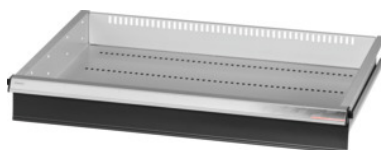

Garant GRIDLINE

**Lade met individuele eenhandsladeontgrendeling, 75 kg, 26×20G,
fronthoogte lade: 100mm****Bestelgegevens**

Bestelnummer	930634 100
GTIN	4062406131456
Artikelklasse	9GK

Omschrijving**Uitvoering:**

100% Volledig uittrekbare lades met geleidingen. Aluminium greeplijst met verwisselbare en opnieuw beschrijfbaar labelstrips.

Stansgaten voor de opname van sleufscheidingsstrips in een raster van 25 mm (vanaf ladefronthoogte 75 mm).

Technische beschrijving

Nuttig ladeoppervlak in G	26×20
Individuele ladeontgrendeling	Eenhands
Nuttige hoogte	75 mm
Gewicht	13 kg

Fronthoogte	100 mm
Lades/uittrekbare legborden draagvermogen	75 kg
Nuttige breedte in G	26
Nuttige diepte in G	20
Toepassingsgebied	Montagewagen
Nuttige diepte	500 mm
Nuttige breedte	650 mm
met individuele ladeontgrendeling	ja
Materiaaldikte	1,2 mm
Uittrekbaarheid lade (gedeeltelijk/volledig uittrekbaar)	100 %
Kleuren	RAL 9002, 7035, 7005, 7016, 6011, 5018, 5012, 5011, 5005, 3003
Lades nuttige breedte × nuttige diepte in G	26×20G
Producttype	Lade