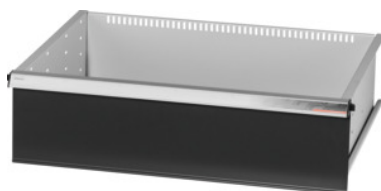

Garant GRIDLINE

**Lade met individuele eenhandsladeontgrendeling, 75 kg, 26×20G,
fronthoogte lade: 300mm****Bestelgegevens**

Bestelnummer	930634 300
GTIN	4062406131500
Artikelklasse	9GK

Omschrijving**Uitvoering:**

100% Volledig uittrekbare lades met geleidingen. Aluminium greeplijst met verwisselbare en opnieuw beschrijfbare labelstrips.

Stansgaten voor de opname van sleuvscheidingsstrips in een raster van 25 mm (vanaf ladefronthoogte 75 mm).

Behuizing voor gereedschapskast 30×24G nr. 930625.

Levering:

Lade compleet met telkens 1 paar geleiderails.

Kleur:

Laderomp lichtgrijs, RAL 7035, fronten antracietgrijs, RAL 7016, **poedercoating. Laderomp niet configureerbaar, altijd lichtgrijs, RAL 7035.**

Technische beschrijving

Nuttig ladeoppervlak in G	26×20
Nuttige hoogte	275 mm
Gewicht	19 kg
Individuele ladeontgrendeling	Eenhands

Fronthoogte	300 mm
Lades/uittrekbare legborden draagvermogen	75 kg
Nuttige diepte in G	20
Nuttige breedte in G	26
Toepassingsgebied	Montagewagen
Nuttige breedte	650 mm
Nuttige diepte	500 mm
met individuele ladeontgrendeling	ja
Materiaaldikte	1,2 mm
Uittrekbaarheid lade (gedeeltelijk/volledig uittrekbaar)	100 %
Kleuren	RAL 9002, 7035, 7005, 7016, 6011, 5018, 5012, 5011, 5005, 3003
Lades nuttige breedte × nuttige diepte in G	26×20G
Producttype	Lade