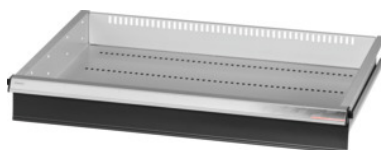

Garant GRIDLINE

**Lade met individuele eenhandsladeontgrendeling, 200 kg, 26×20G,
fronthoogte lade: 100mm****Bestelgegevens**

Bestelnummer	930636 100
GTIN	4062406131524
Artikelklasse	9GK

Omschrijving**Uitvoering:**

100% Volledig uittrekbare lades met geleidingen. Aluminium greeplijst met verwisselbare en opnieuw beschrijfbaar labelstrips.

Stansgaten voor de opname van sleufscheidingsstrips in een raster van 25 mm (vanaf ladefronthoogte 75 mm).

Technische beschrijving

Fronthoogte	100 mm
Nuttige hoogte	75 mm
Individuele ladeontgrendeling	Eenhands
Gewicht	13 kg

Lades/uittrekbare legborden draagvermogen	200 kg
Nuttig ladeoppervlak in G	26×20
Nuttige diepte in G	20
Nuttige breedte in G	26
Toepassingsgebied	Montagewagen
Nuttige breedte	650 mm
Nuttige diepte	500 mm
met individuele ladeontgrendeling	ja
Materiaaldikte	1,2 mm
Uittrekbaarheid lade (gedeeltelijk/volledig uittrekbaar)	100 %
Kleuren	RAL 9002, 7035, 7005, 7016, 6011, 5018, 5012, 5011, 5005, 3003
Lades nuttige breedte × nuttige diepte in G	26×20G
Producttype	Lade