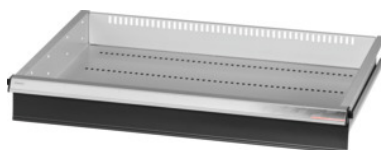

Garant GRIDLINE

**Lade met individuele eenhandsladeontgrendeling, 200 kg, 26×20G,
fronthoogte lade: 125mm****Bestelgegevens**

Bestelnummer	930636 125
GTIN	4062406131531
Artikelklasse	9GK

Omschrijving**Uitvoering:**

100% Volledig uittrekbare lades met geleidingen. Aluminium greeplijst met verwisselbare en opnieuw beschrijfbaar labelstrips.

Stansgaten voor de opname van sleufscheidingsstrips in een raster van 25 mm (vanaf ladefronthoogte 75 mm).

Technische beschrijving

Nuttige hoogte	100 mm
Nuttig ladeoppervlak in G	26×20
Individuele ladeontgrendeling	Eenhands
Fronthoogte	125 mm

Lades/uittrekbare legborden draagvermogen	200 kg
Gewicht	13 kg
Nuttige breedte in G	26
Nuttige diepte in G	20
Toepassingsgebied	Montagewagen
Nuttige breedte	650 mm
Nuttige diepte	500 mm
met individuele ladeontgrendeling	ja
Materiaaldikte	1,2 mm
Uittrekbaarheid lade (gedeeltelijk/volledig uittrekbaar)	100 %
Kleuren	RAL 9002, 7035, 7005, 7016, 6011, 5018, 5012, 5011, 5005, 3003
Lades nuttige breedte × nuttige diepte in G	26×20G
Producttype	Lade