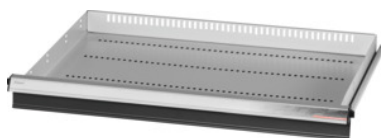

Garant GRIDLINE

**Lade met individuele eenhandsladeontgrendeling, 200 kg, 26×20G,
fronthoogte lade: 75mm****Bestelgegevens**

Bestelnummer	930636 75
GTIN	4062406131517
Artikelklasse	9GK

Omschrijving**Uitvoering:**

100% Volledig uittrekbare lades met geleidingen. Aluminium greeplijst met verwisselbare en opnieuw beschrijfbare labelstrips.

Stansgaten voor de opname van sleuvscheidingsstrips in een raster van 25 mm (vanaf ladefronthoogte 75 mm).

Voorzien van **met één hand te bedienen individuele ladeontgrendeling** – om te voorkomen dat de lades tijdens transport opengaan. Absoluut noodzakelijk voor alle montagewagens. Belastbaarheid 200 kg.

Technische beschrijving

Individuele ladeontgrendeling	Eenhands
Lades/uittrekbare legborden draagvermogen	200 kg
Nuttig ladeoppervlak in G	26×20
Gewicht	12 kg
Fronthoogte	75 mm

Nuttige hoogte	50 mm
Nuttige diepte in G	20
Nuttige breedte in G	26
Toepassingsgebied	Montagewagen
Nuttige breedte	650 mm
Nuttige diepte	500 mm
met individuele ladeontgrendeling	ja
Materiaaldikte	1,2 mm
Uittrekbaarheid lade (gedeeltelijk/volledig uittrekbaar)	100 %
Kleuren	RAL 9002, 7035, 7005, 7016, 6011, 5018, 5012, 5011, 5005, 3003
Lades nuttige breedte x nuttige diepte in G	26x20G
Producttype	Lade