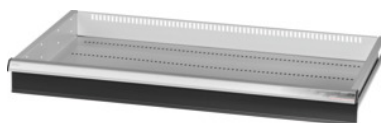

Garant GRIDLINE

**Lade met individuele eenhands-ladeontgrendeling, 75 kg, 36×20G,
fronthoogte lade: 100mm****Bestelgegevens**

Bestelnummer	930744 100
GTIN	4062406131609
Artikelklasse	9GK

Omschrijving**Uitvoering:**

100% Volledig uittrekbare lades met geleidingen. Aluminium greeplijst met verwisselbare en opnieuw beschrijfbaar labelstrips.

Stansgaten voor de opname van sleufscheidingsstrips in een raster van 25 mm (vanaf ladefronthoogte 75 mm).

Technische beschrijving

Individuele ladeontgrendeling	Eenhands
Lades/uittrekbare legborden draagvermogen	75 kg
Fronthoogte	100 mm
Nuttig ladeoppervlak in G	36×20
Nuttige hoogte	75 mm

Gewicht	16 kg
Nuttige breedte in G	36
Nuttige diepte in G	20
Toepassingsgebied	Montagewagen
Nuttige diepte	500 mm
Nuttige breedte	900 mm
met individuele ladeontgrendeling	ja
Materiaaldikte	1,2 mm
Uittrekbaarheid lade (gedeeltelijk/volledig uittrekbaar)	100 %
Kleuren	RAL 9002, 7035, 7005, 7016, 6011, 5018, 5012, 5011, 5005, 3003
Lades nuttige breedte x nuttige diepte in G	36x20G
Producttype	Lade