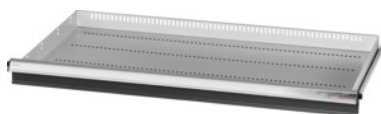

Garant GRIDLINE

**Lade met individuele eenhands-ladeontgrendeling, 75 kg, 36×20G,
fronthoogte lade: 75mm****Bestelgegevens**

Bestelnummer	930744 75
GTIN	4062406131593
Artikelklasse	9GK

Omschrijving**Uitvoering:**

100% Volledig uittrekbare lades met geleidingen. Aluminium greeplijst met verwisselbare en opnieuw beschrijfbare labelstrips.

Stansgaten voor de opname van sleufscheidingsstrips in een raster van 25 mm (vanaf ladefronthoogte 75 mm).

Behuizing voor gereedschapskast 40×24G nr. 930735.

Levering:

Lade compleet met telkens 1 paar geleiderails.

Kleur:

Laderomp lichtgrijs, RAL 7035, fronten antracietgrijs, RAL 7016, **poedercoating. Laderomp niet configureerbaar, altijd lichtgrijs, RAL 7035.**

Technische beschrijving

Gewicht	15 kg
Nuttig ladeoppervlak in G	36×20
Individuele ladeontgrendeling	Eenhands
Nuttige hoogte	50 mm
Lades/uittrekbare legborden draagvermogen	75 kg

Fronthoogte	75 mm
Nuttige breedte in G	36
Nuttige diepte in G	20
Toepassingsgebied	Montagewagen
Nuttige breedte	900 mm
Nuttige diepte	500 mm
met individuele ladeontgrendeling	ja
Materiaaldikte	1,2 mm
Uittrekbaarheid lade (gedeeltelijk/volledig uittrekbaar)	100 %
Kleuren	RAL 9002, 7035, 7005, 7016, 6011, 5018, 5012, 5011, 5005, 3003
Lades nuttige breedte x nuttige diepte in G	36x20G
Producttype	Lade