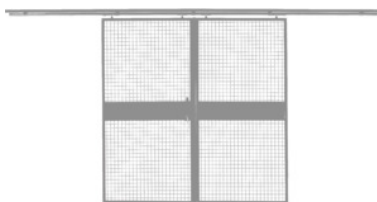

## Schuifdeur rooster breedte 2000 mm, Hoogte: 2550mm

#### Uitvoering:

Variabel en veelzijdig te gebruiken systeem voor bedrijf en magazijn, voor snel zelf bouwen van afzettingen, magazijnwanden en ruimteverdelers. Dankzij het modulaire principe kunnen de afzonderlijke elementen volgens uw wensen worden gecombineerd. Het gaas met mazen van 40×40×3,8 mm is omgeven door een frameprofiel van 30 mm en voldoet aan de hoogste eisen op het gebied van kwaliteit en doorzichtigheid. Ook verkrijgbaar in een uitvoering met plaatstaal en acrylglas.

### Technische beschrijving

Breedte	2000 mm
Hoogte	2550 mm
Producttype	Deur met raster