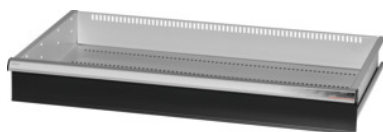

Garant GRIDLINE

**Lade met individuele eenhands-ladeontgrendeling, 75 kg, 36×20G,  
fronthoogte lade: 125mm****Bestelgegevens**

Bestelnummer	930744 125
GTIN	4062406131616
Artikelklasse	9GK

**Omschrijving****Uitvoering:**

**100% Volledig uittrekbare lades** met geleidingen. Aluminium greeplijst met verwisselbare en opnieuw beschrijfbaar labelstrips.

Stansgaten voor de opname van sleuvscheidingsstrips in een raster van 25 mm (vanaf ladefronthoogte 75 mm).

**Technische beschrijving**

Fronthoogte	125 mm
Lades/uittrekbare legborden draagvermogen	75 kg
Nuttig ladeoppervlak in G	36×20
Nuttige hoogte	100 mm
Individuele ladeontgrendeling	Eenhands

Gewicht	17 kg
Nuttige diepte in G	20
Nuttige breedte in G	36
Toepassingsgebied	Montagewagen
Nuttige breedte	900 mm
Nuttige diepte	500 mm
met individuele ladeontgrendeling	ja
Materiaaldikte	1,2 mm
Uittrekbaarheid lade (gedeeltelijk/volledig uittrekbaar)	100 %
Kleuren	RAL 9002, 7035, 7005, 7016, 6011, 5018, 5012, 5011, 5005, 3003
Lades nuttige breedte x nuttige diepte in G	36x20G
Producttype	Lade