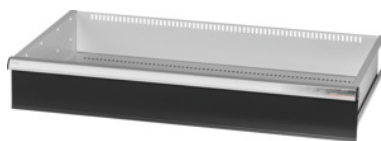

Garant GRIDLINE

**Lade met individuele eenhands-ladeontgrendeling, 75 kg, 36x20G,
fronthoogte lade: 150mm****Bestelgegevens**

Bestelnummer	930744 150
GTIN	4062406131623
Artikelklasse	9GK

Omschrijving**Uitvoering:**

100% Volledig uittrekbare lades met geleidingen. Aluminium greeplijst met verwisselbare en opnieuw beschrijfbaar labelstrips.

Stansgaten voor de opname van sleuvscheidingsstrips in een raster van 25 mm (vanaf ladefronthoogte 75 mm).

Behuizing voor gereedschapskast 40x24G nr. 930735.

Levering:

Lade compleet met telkens 1 paar geleiderails.

Kleur:

Laderomp lichtgrijs, RAL 7035, fronten antracietgrijs, RAL 7016, **poedercoating. Laderomp niet configureerbaar, altijd lichtgrijs, RAL 7035.**

Technische beschrijving

Fronthoogte	150 mm
Lades/uittrekbare legborden draagvermogen	75 kg
Gewicht	18 kg
Individuele ladeontgrendeling	Eenhands

Nuttig ladeoppervlak in G	36×20
Nuttige hoogte	125 mm
Nuttige diepte in G	20
Nuttige breedte in G	36
Toepassingsgebied	Montagewagen
Nuttige breedte	900 mm
Nuttige diepte	500 mm
met individuele ladeontgrendeling	ja
Materiaaldikte	1,2 mm
Uittrekbaarheid lade (gedeeltelijk/volledig uittrekbaar)	100 %
Kleuren	RAL 9002, 7035, 7005, 7016, 6011, 5018, 5012, 5011, 5005, 3003
Lades nuttige breedte × nuttige diepte in G	36×20G
Producttype	Lade