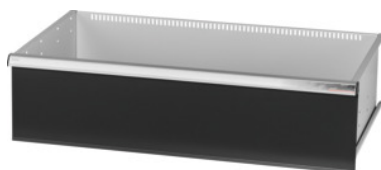

Garant GRIDLINE

**Lade met individuele eenhands-ladeontgrendeling, 75 kg, 36×20G,  
fronthoogte lade: 300mm****Bestelgegevens**

Bestelnummer	930744 300
GTIN	4062406131654
Artikelklasse	9GK

**Omschrijving****Uitvoering:**

**100% Volledig uittrekbare lades** met geleidingen. Aluminium greeplijst met verwisselbare en opnieuw beschrijfbaar labelstrips.

Stansgaten voor de opname van sleufscheidingsstrips in een raster van 25 mm (vanaf ladefronthoogte 75 mm).

Behuizing voor gereedschapskast 40×24G nr. 930735.

**Levering:**

Lade compleet met telkens 1 paar geleiderails.

**Kleur:**

Laderomp lichtgrijs, RAL 7035, fronten antracietgrijs, RAL 7016, **poedercoating. Laderomp niet configureerbaar, altijd lichtgrijs, RAL 7035.**

**Technische beschrijving**

Nuttig ladeoppervlak in G	36×20
Individuele ladeontgrendeling	Eenhands
Lades/uittrekbare legborden draagvermogen	75 kg
Gewicht	24 kg

Fronthoogte	300 mm
Nuttige hoogte	275 mm
Nuttige breedte in G	36
Nuttige diepte in G	20
Toepassingsgebied	Montagewagen
Nuttige diepte	500 mm
Nuttige breedte	900 mm
met individuele ladeontgrendeling	ja
Materiaaldikte	1,2 mm
Uittrekbaarheid lade (gedeeltelijk/volledig uittrekbaar)	100 %
Kleuren	RAL 9002, 7035, 7005, 7016, 6011, 5018, 5012, 5011, 5005, 3003
Lades nuttige breedte × nuttige diepte in G	36×20G
Producttype	Lade